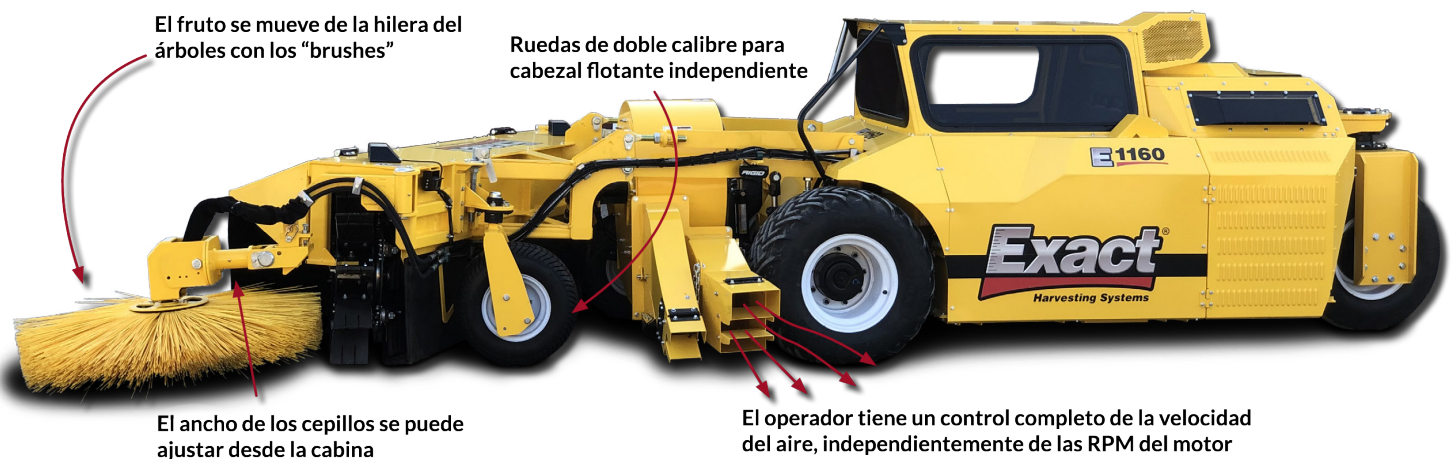

SWEEPER EXACT E1160

EQUIPAMIENTO DE SERIE

- Motor John Deere PowerTech 4,5L
- Combustible 3,78 L
- Capacidad de aceite hidráulico 162,77 L
- Neumáticos delanteros 35x15,5x15
- Neumáticos traseros 31x13,5x15
- Velocidad 0-29 Km/h

DIMENSIONES

- Longitud 4877 mm
- Altura 1422 mm

La barredora E1160 está diseñada para una máxima eficiencia de barrido. Tiene una construcción sólida con un motor FT4 Jonh Deere Power Tech de 4,5 L, controles de usuario continuos y una cómoda cabina con aire acondicionado

- Reducir el polvo en las tareas de barrido
- Cabina estándar con aire acondicionado
- Opción de calentador
- Cepillo de berma ajustable desde el interior de la cabina
- Cabezal opcional de 190 mm
- El brazo de cierre opcional reduce las pasadas de barrido
- Acabado de pintura en polvo duradero